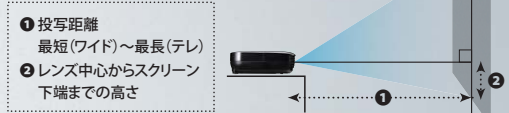

ダイレクトシャットダウン

プロジェクター使用后、電源オフにすることなく、すぐに電源コードを抜くことが可能。クールダウンをせずにすぐに片付けることができるため、社外でのプレゼンテーションなどの際の後片付けもスピーディに行うことができます。

前面排気

排気口を前面に配置することで、排気風を気にする事なく快適にご使用いただけます。

多彩なニーズに応える投写距離

Endeavorシリーズのプロジェクターなら約87cmで4:3の30型から16:10の320型の大型スクリーン表示が可能、小規模から大規模な用途まで多彩な利用シーンに対応します。