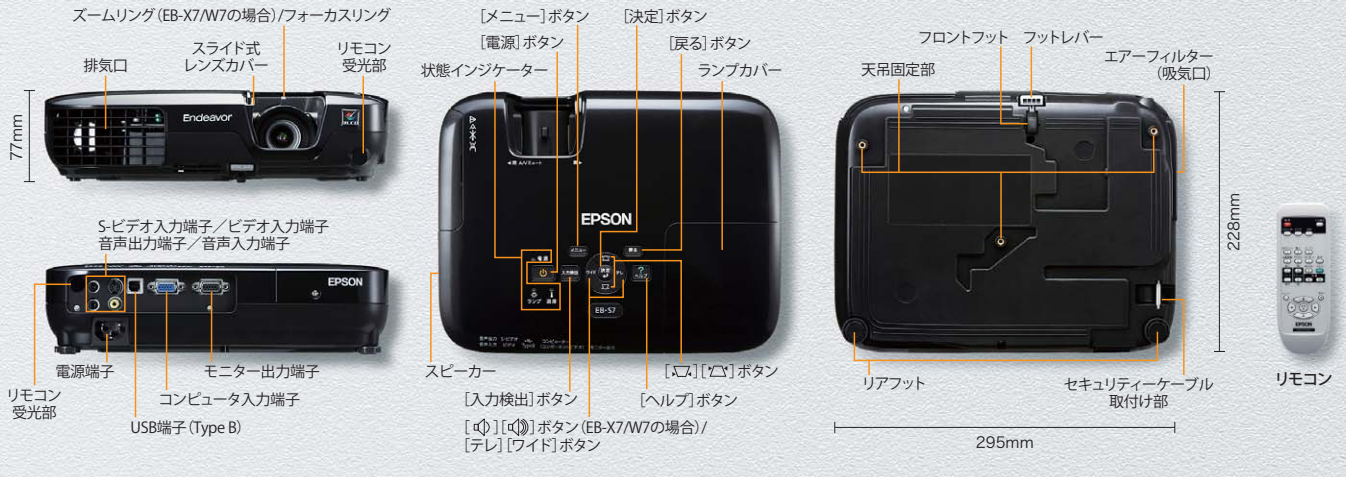

インタフェース、各部の名称

仕様一覧

項目名	EB-S7	EB-X7	EB-W7
方式	3LCD方式(3原色液晶シャッター投射方式)		
有効光束(白の明るさ, lm) ※1	2300		2200
カラー光束(カラーの明るさ, lm)	2300		2200
コントラスト比 ※2	2000:1		
液晶パネルサイズ(対角:型)	0.55		0.59
液晶パネル画素数(横×縦×枚数)	800×600×3	1024×768×3	1280×800×3
色再現性	1677万色フルカラー		
本体サイズ W×D×H(mm)	295×228×77		
質量(kg)	約2.3		
RGB信号対応解像度 ※デジタル非対応	SXGA+, SXGA, WXGA+, WXGA, XGA (EB-X7はリアル), SVGA (EB-S7はリアル), VGA	UXGA, SXGA+, SXGA, WXGA+, WXGA(リアル), XGA, SVGA, VGA	
ビデオ対応信号	NTSC/PAL/SECAM, D4/DVDコンポーネント		
走査周波数	アナログRGB	水平(kHz)	15~69
		垂直(Hz)	15~92
投写レンズ	明るさ:F	1.44	1.58~1.72
	焦点距離:f(mm)	16.6	16.9~20.2
	倍率	1.0~1.35	1.0~1.2
	ズーム	デジタル	手動
フォーカス	手動		
光源 出力/種別	175W UHE		
動作温度(°C)	5~35		
電源	AC100~120V/200~240V ±10% 50/60Hz		
消費電力(W) 使用時/待機時	244/0.3		
映像入出力端子	ミニD-Sub15pin	1	
	IN RCA	1	
	S端子	1	
	OUT ミニD-Sub15pin	1	
音声入出力端子	IN ステレオミニ	1	
	OUT ステレオミニ	1	
制御入力端子	USB端子タイプB (USBディスプレイ用、プロジェクター制御) ※3		
スピーカー	1W		
同梱品	ACケーブル(100V国内専用 約1.8m)、ミニD-Sub15pin RGBケーブル(約1.8m) リモコン/リモコン電池、USBケーブル(USB A/USB B 約1.8m) ソフトキャリングケース、取扱説明書(CD-ROM)/セットアップガイド		

■オプション

型番	商品名	概仕様
ELPSC06	携帯スクリーン	携帯型ロールスクリーン(アスペクト比4:3)
ELPSC07	60型スクリーン	携帯型ロールスクリーン(アスペクト比4:3)
ELPSC08	80型スクリーン	携帯型ロールスクリーン(アスペクト比4:3)
ELPSC10	100型スクリーン	折りたたみスタンド付ロールスクリーン100型(アスペクト比4:3)
ELPSC23	70型スクリーン	携帯型ロールスクリーン(アスペクト比16:10)
ELPSC24	80型スクリーン	携帯型ロールスクリーン(アスペクト比16:10)
ELPSC25	90型スクリーン	携帯型ロールスクリーン(アスペクト比16:10)
ELPCB05	コンピューター延長ケーブル	ミニD-Sub 15ピン オス-メス, 5m
ELPCB10	コンピューター延長ケーブル	ミニD-Sub 15ピン オス-メス, 10m
ELPKC02	コンピューターケーブル	ミニD-Sub 15ピン オス-オス, 1.8m
ELPKC09	コンピューターケーブル	ミニD-Sub 15ピン オス-オス, 3m
ELPKC10	コンピューターケーブル	ミニD-Sub 15ピン オス-オス, 20m
ELPKC19※4	コンポーネントケーブル	ミニD-Sub 15ピン オス-RCA×3 オス, 3m
ELPKC22※4	D端子ケーブル	ミニD-Sub 15ピン オス-D端子オス, 3m

■消耗品

型番	商品名	概仕様
ELPLP54	交換用ランプ	200W UHEランプ
ELPAF25	エアフィルター	エアフィルター(2枚入り)

※1 出荷時における本製品全体の平均的な値を示しており、JIS X 6911:2003データプロジェクターの仕様書様式に則って記載しています。測定方法、測定条件については付属書2に基づいています。※2 オートアイリス使用時。※3 USB I/FはWindows® 98、Windows Me、Windows 2000 Professional、Windows XP プリインストールモデル、またはWindows 98 プリインストールモデルからWindows Me、Windows 2000 Professional、Windows XPにアップグレードした環境、USB I/Fを標準搭載したMac OSは、8.6から9.2/10.1から10.4まで対応。それ以外の環境では動作を保証致しません。USB I/FはUSB対応機器すべての動作を保障するものではありません。※4 DVDプレーヤーなどの出力機器の端子形状に応じてお選びください。ミニD-Sub15ピン端子はプロジェクター本体に接続して使用します。

あなたとエプソンがつながる、安心の直販ショップ >>>

365日24時間

お得に買えるオンラインショップ >>>

shop.epson.jp

電話で相談して
注文できる >>>

個人のお客様

0120-545-101 (通話無料)

法人のお客様

0120-989-377 (通話無料)

○月～日曜日、祝日 9:00～18:00 ※当社指定 休日は除きます。

見て、ふれて、
買える >>>

Epson Direct PLAZA
エプソンドイレクトプラザ

JR秋葉原駅より徒歩8分地下鉄・銀座線・末広町駅より徒歩1分

エプソンドイレクト株式会社

〒399-8703 長野県松本市芳川村井町1059