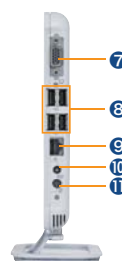

ACアダプター【製品仕様】

- ●質量: 約266g (電源コード含む)
- ●外形寸法: 42×96×28.7mm
- ●ACアダプターケーブル長: 3.3m