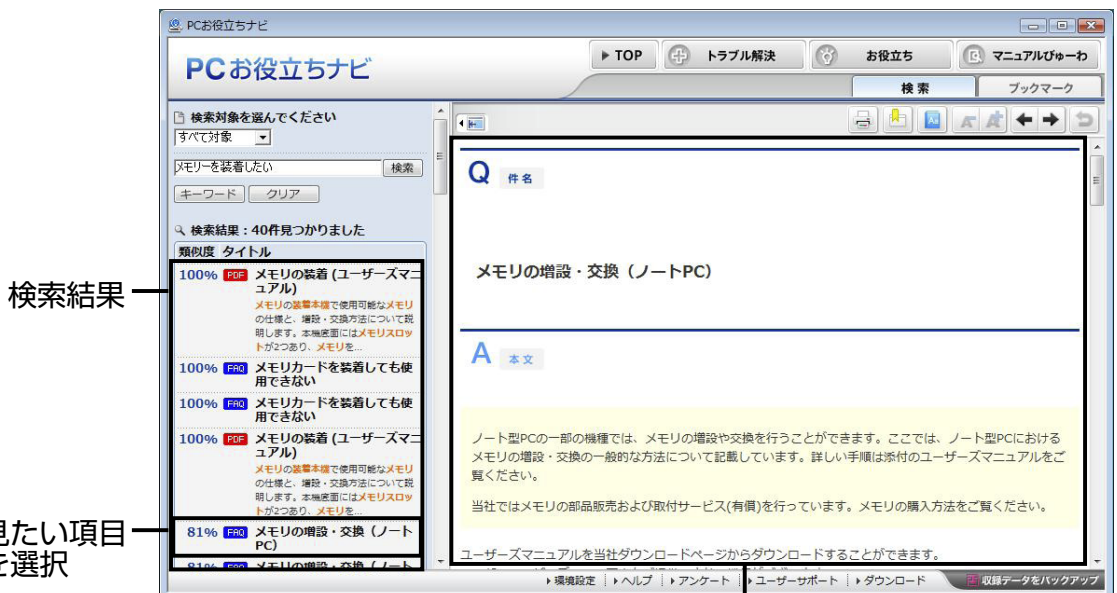

知りたい情報はこれで検索！ PCお役立ちナビ

ダブルクリック

< PC お役立ちナビアイコン >

別紙
1-2へ

検索をする

TOP ページから
検索実行

本機に収録されている情報 + ユーザーサ
ポートページのオンライン情報を一度に検索

※本機に収録されている情報 = サポートコンテンツ・マニュアル (PDF)・ヘルプなど

※インターネットに接続していない場合は、本機に収録されている情報のみを検索します。

検索結果

① 見たい項目
を選択

② 内容が表示される

おすすめコンテンツ・マニュアルを見る

トラブル解決 トラブルを解決するのに役立つ情報を収録しています。

システム診断
を実行

① トラブルの
種類を選択